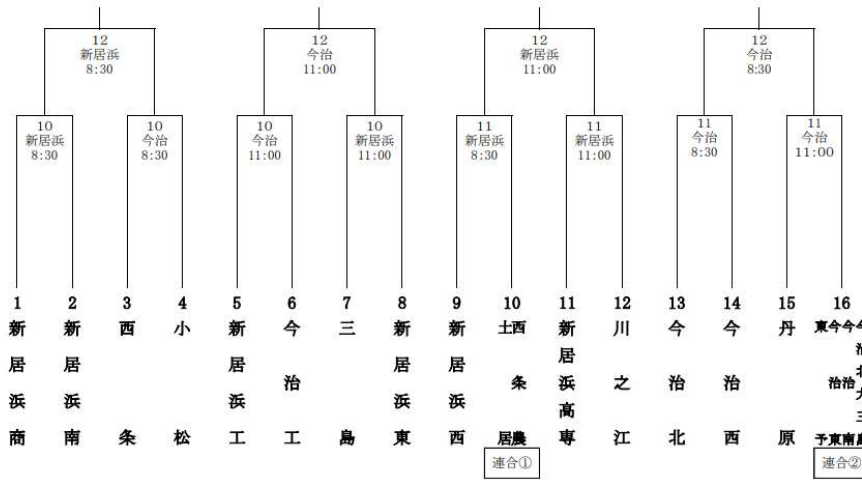

令和6年度 東予地区高等学校野球新人大会 組合せ

- 1 日 程 8月10日(土)~12日(月・祝)雨天順延
- 2 球 場 新居浜市営球場、今治市営球場
- 3 開始予定時間 ①8:30 ②11:00

令和6年度 中予地区高等学校野球新人大会 組合せ

- 1 日 程 8月10日(土)~14日(水)雨天順延
- 2 球 場 坊っちゃんスタジアム、マドンナスタジアム
- 3 開始予定時間 ①8:30 ②11:00

令和6年度 南予地区高等学校野球新人大会 組合せ

- 1 日 程 8月10日(土)~13日(火)雨天順延
- 2 会 場 大洲球場
- 3 開始予定時間 ①8:30 ②11:00