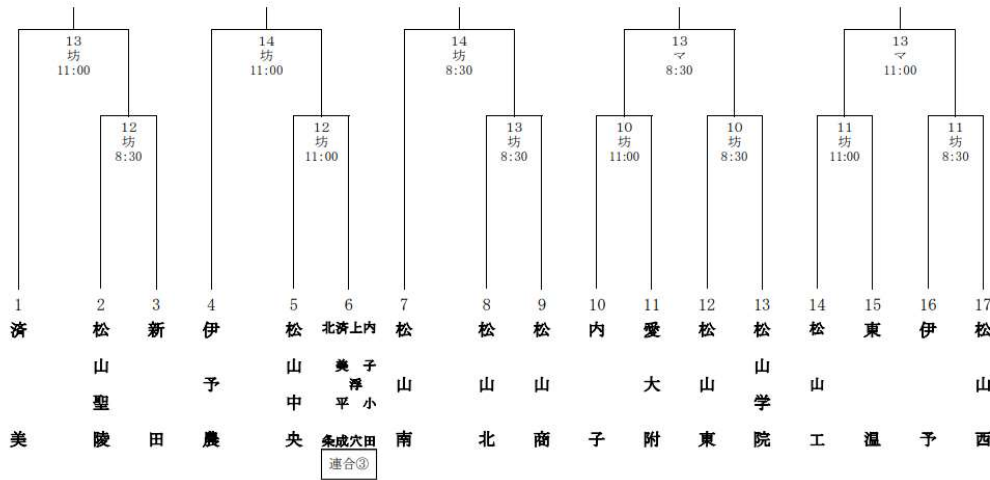

令和6年度 東予地区高等学校野球新人大会 組合せ

- 1 日 程 8月10日(土)~12日(月・祝)雨天順延
- 2 球 場 新居浜市営球場、今治市営球場
- 3 開始予定時間 ①8:30 ②11:00

令和6年度 中予地区高等学校野球新人大会 組合せ

- 1 日 程 8月10日(土)~14日(水)雨天順延
- 2 球 場 坊っちゃんスタジアム、マドンナスタジアム
- 3 開始予定時間 ①8:30 ②11:00

令和6年度 南予地区高等学校野球新人大会 組合せ

- 1 日 程 8月10日(土)~13日(火)雨天順延
- 2 会 場 大洲球場
- 3 開始予定時間 ①8:30 ②11:00